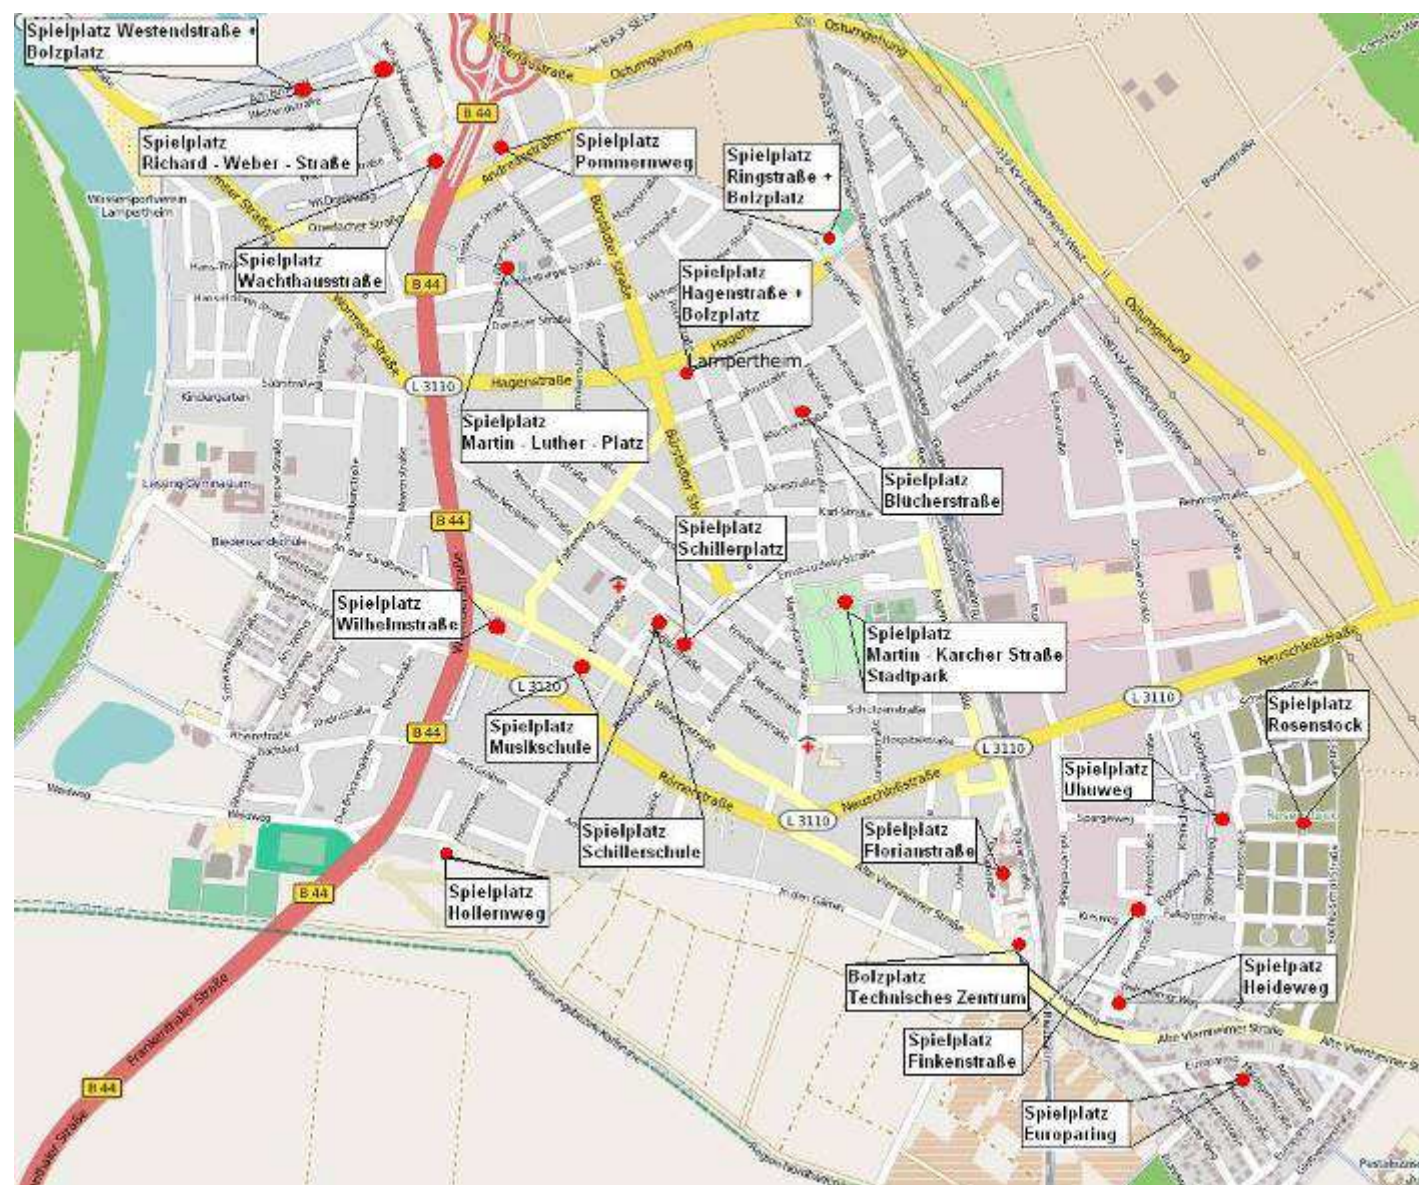

Spielplatzübersicht Kernstadt

Blücherstraße
Größe: 717qm
Ausstattung: Schaukel, Wippe
Rutsche, Sandkasten
Alter: 3-6 Jahre

Heideweg
Größe: 1400 qm
Ausstattung: Schaukel, Reck
Kletterturmanlage mit Rutsche
Alter: 6-14 Jahre

Ringstraße
Größe: 4735 qm
Ausstattung: Rutsche,
Drehteller, Seilbahn,
Schaukel, Sandkasten
Alter: 3-14 Jahre

Europaring
Größe: 1375 qm
Ausstattung: Schaukel, Reck,
Kletterpyramide, Rutsche
Alter: 3-14 Jahre

Hollernweg
Größe: 1773 qm
Ausstattung: Schaukel, Wippe,
Spielhaus, Rutschenturm,
Drehring
Alter: 3-14 Jahre

Rosenstock
Größe: 6247 qm
Ausstattung: Kletteranlage,
Rutsche, Schaukel, Sand,
Balancieren, Wippe
Alter: 3-14 Jahre

Finkenstraße
Größe: 700qm
Ausstattung: Schaukel, Sand,
Rutsche
Alter: 6-14 Jahre

Martin-Luther-Platz
Größe: 2450 qm
Ausstattung: Turmanlage mit
Rutsche, Seilbahn, Wippe,
Kreisel, Sandkasten, Schaukel
Alter: 6-14 Jahre

Sandtorfer Weg Naturfreunde
Größe: 1200 qm
Ausstattung: Rutsche,
Schaukel, Klettern,
Spielhäuser, Tischtennis
Alter: 6-14 Jahre

Schillerschule/Schillerplatz
Größe: 1500 qm
Ausstattung: Balancieren,
Klettern, Rutsche
Alter: 6-14 Jahre

Stadtpark
Größe: 7200 qm
Ausstattung: Schaukel,
Rutsche, Trampolin, Reck,
Sandkasten, Kletterfels,
Kreisel, Balancieren,
Tischkicker, -tennis,
Wassermatschplatz
Alter: 3-14 Jahre

Uhuweg
Größe: 1629 qm
Ausstattung: Sandkasten,
Schaukel, Rutsche, Wippe,
Reck, Spielhaus, Spielhaus
Alter: 3-14 Jahre

Florianstraße / DRK
Größe: 206 qm
Ausstattung: Schaukel,
Rutsche, Federwippe
Alter: 3-6 Jahre

Musikschule
Größe: 235 qm
Ausstattung: Rutsche,
Schaukel, Federwippe
Alter: 3-6 Jahre

Wachthausstraße
Größe: 2279 qm
Ausstattung: Spielanlage.,
Rutsche, Schaukel, Kreisel,
Balancieren, Wippe
Alter: 6-14 Jahre

Goetheschule
Größe: 2000 qm
Ausstattung: Spielschiff,
Kletterpyramide, Reck,
Schaukel, Balancieren
Alter: 6-14 Jahre

Pommernweg
Größe: 735 qm
Ausstattung: Rutsche,
Schaukel, Balancieren,
Sandkasten, Federwippe
Alter: 3-6 Jahre

Westendstraße
Größe: 819 qm
Ausstattung: Spielhaus,
Sandkasten, Kreisel,
Rutsche, Tischtennis,
Spielkombination
Alter: 6-14 Jahre

Hagenstraße
Größe: 1093 qm
Ausstattung: Schaukel,
Rutsche, Sandkasten,
Spielgerätekombination
Alter: 3-14 Jahre

Richard Weber Straße
Größe: 426 qm
Ausstattung: Rutsche,
Balancieren, Schaukel,
Federwippe, Sand
Alter: 3-6 Jahre

Wilhelmstraße
Größe: 455 qm
Ausstattung: Schaukel,
Wippe, Sandkasten,
Spielhaus
Alter: 3-14 Jahre