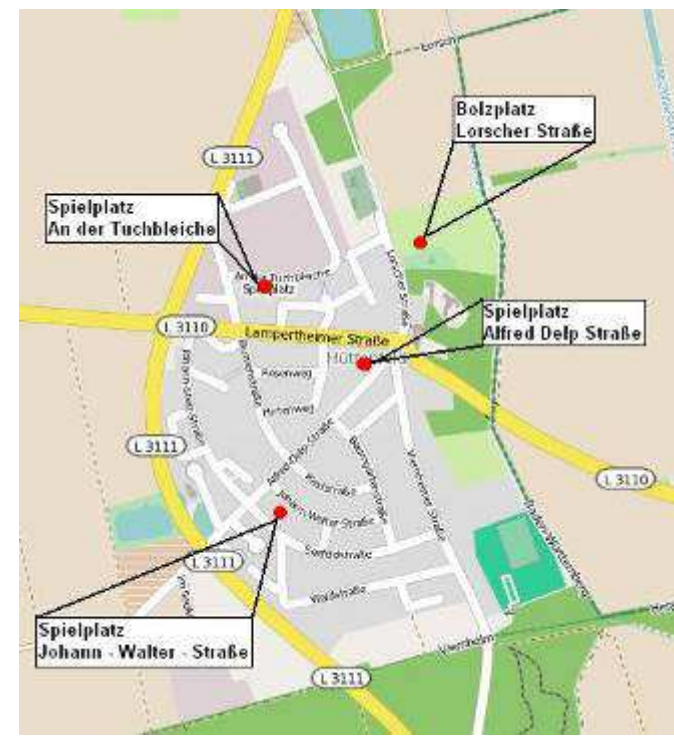

Spielplatzübersicht Hofheim:

Altes Rathaus
Vorrübergehend geschlossen, da als Krippenspielplatz genutzt

Am Mühlgraben
Größe: 697 qm
Ausstattung: Schaukel, Rutsche, Federwippe, Sandkasten, Tischtennis
Alter: 3-14 Jahre

Gartenstraße
Größe: 1900 qm
Ausstattung: Kletterpyramide, Rutsche, Sand, Rutsche, Hangeln, Federwippe, Tischtennis
Alter: 3-14 Jahre

Grillplatz
Größe: 600 qm
Ausstattung: Schaukel, Sandkasten
Alter: 3-6 Jahre

Im Riedgarten
Größe: 1254 qm
Ausstattung: Balancieren, Rutsche, Sand, Schaukel, Spielhaus, Tischtennis, Federwippe
Alter: 3-14 Jahre