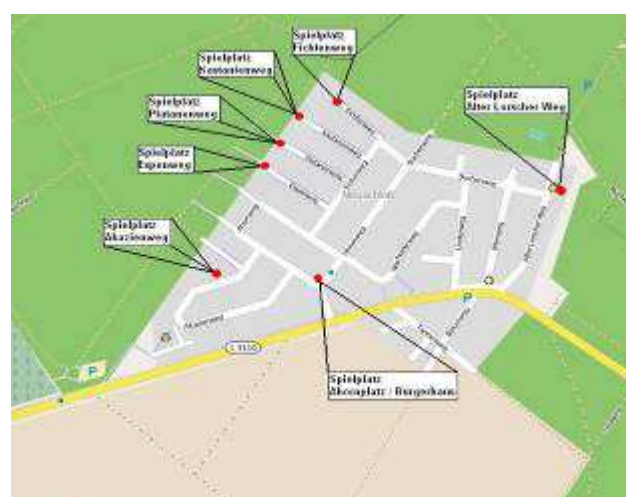

Bei Fragen wenden Sie sich bitte an:

Stadtverwaltung Lampertheim
FB 70 Technische Betriebsdienste
Grünflächenplanung
Tel. 06206/ 94 990 - 26 oder 27
Fax - 92
Industriestraße 33
68623 Lampertheim

e-mail: gruenflaechenplanung@lampertheim.de
internet: <http://technischebetriebsdienste.lampertheim.de>