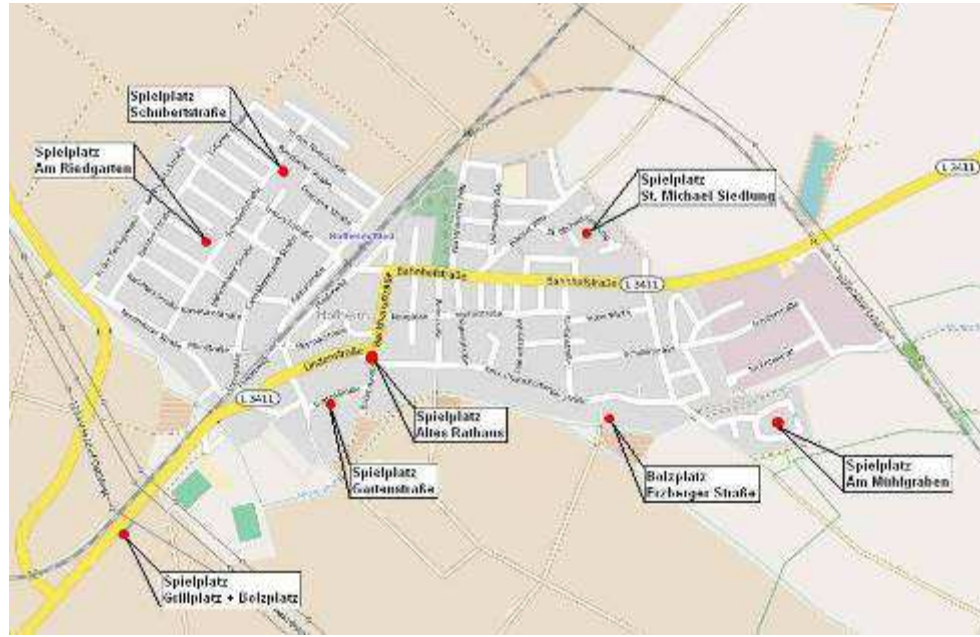

Spielplatzübersicht Hofheim:

Altes Rathaus
Vorrübergehend geschlossen, da als Krippenspielplatz genutzt

Am Mühlgraben
Größe: 697 qm
Ausstattung: Schaukel, Rutsche, Federwippe, Sandkasten, Tischtennis
Alter: 3-14 Jahre

Gartenstraße
Größe: 1900 qm
Ausstattung: Kletterpyramide, Rutsche, Sand, Rutsche, Hangeln, Federwippe, Tischtennis
Alter: 3-14 Jahre

Grillplatz
Größe: 600 qm
Ausstattung: Schaukel, Sandkasten
Alter: 3-6 Jahre

Im Riedgarten
Größe: 1254 qm
Ausstattung: Balancieren, Rutsche, Sand, Schaukel, Spielhaus, Tischtennis, Federwippe
Alter: 3-14 Jahre