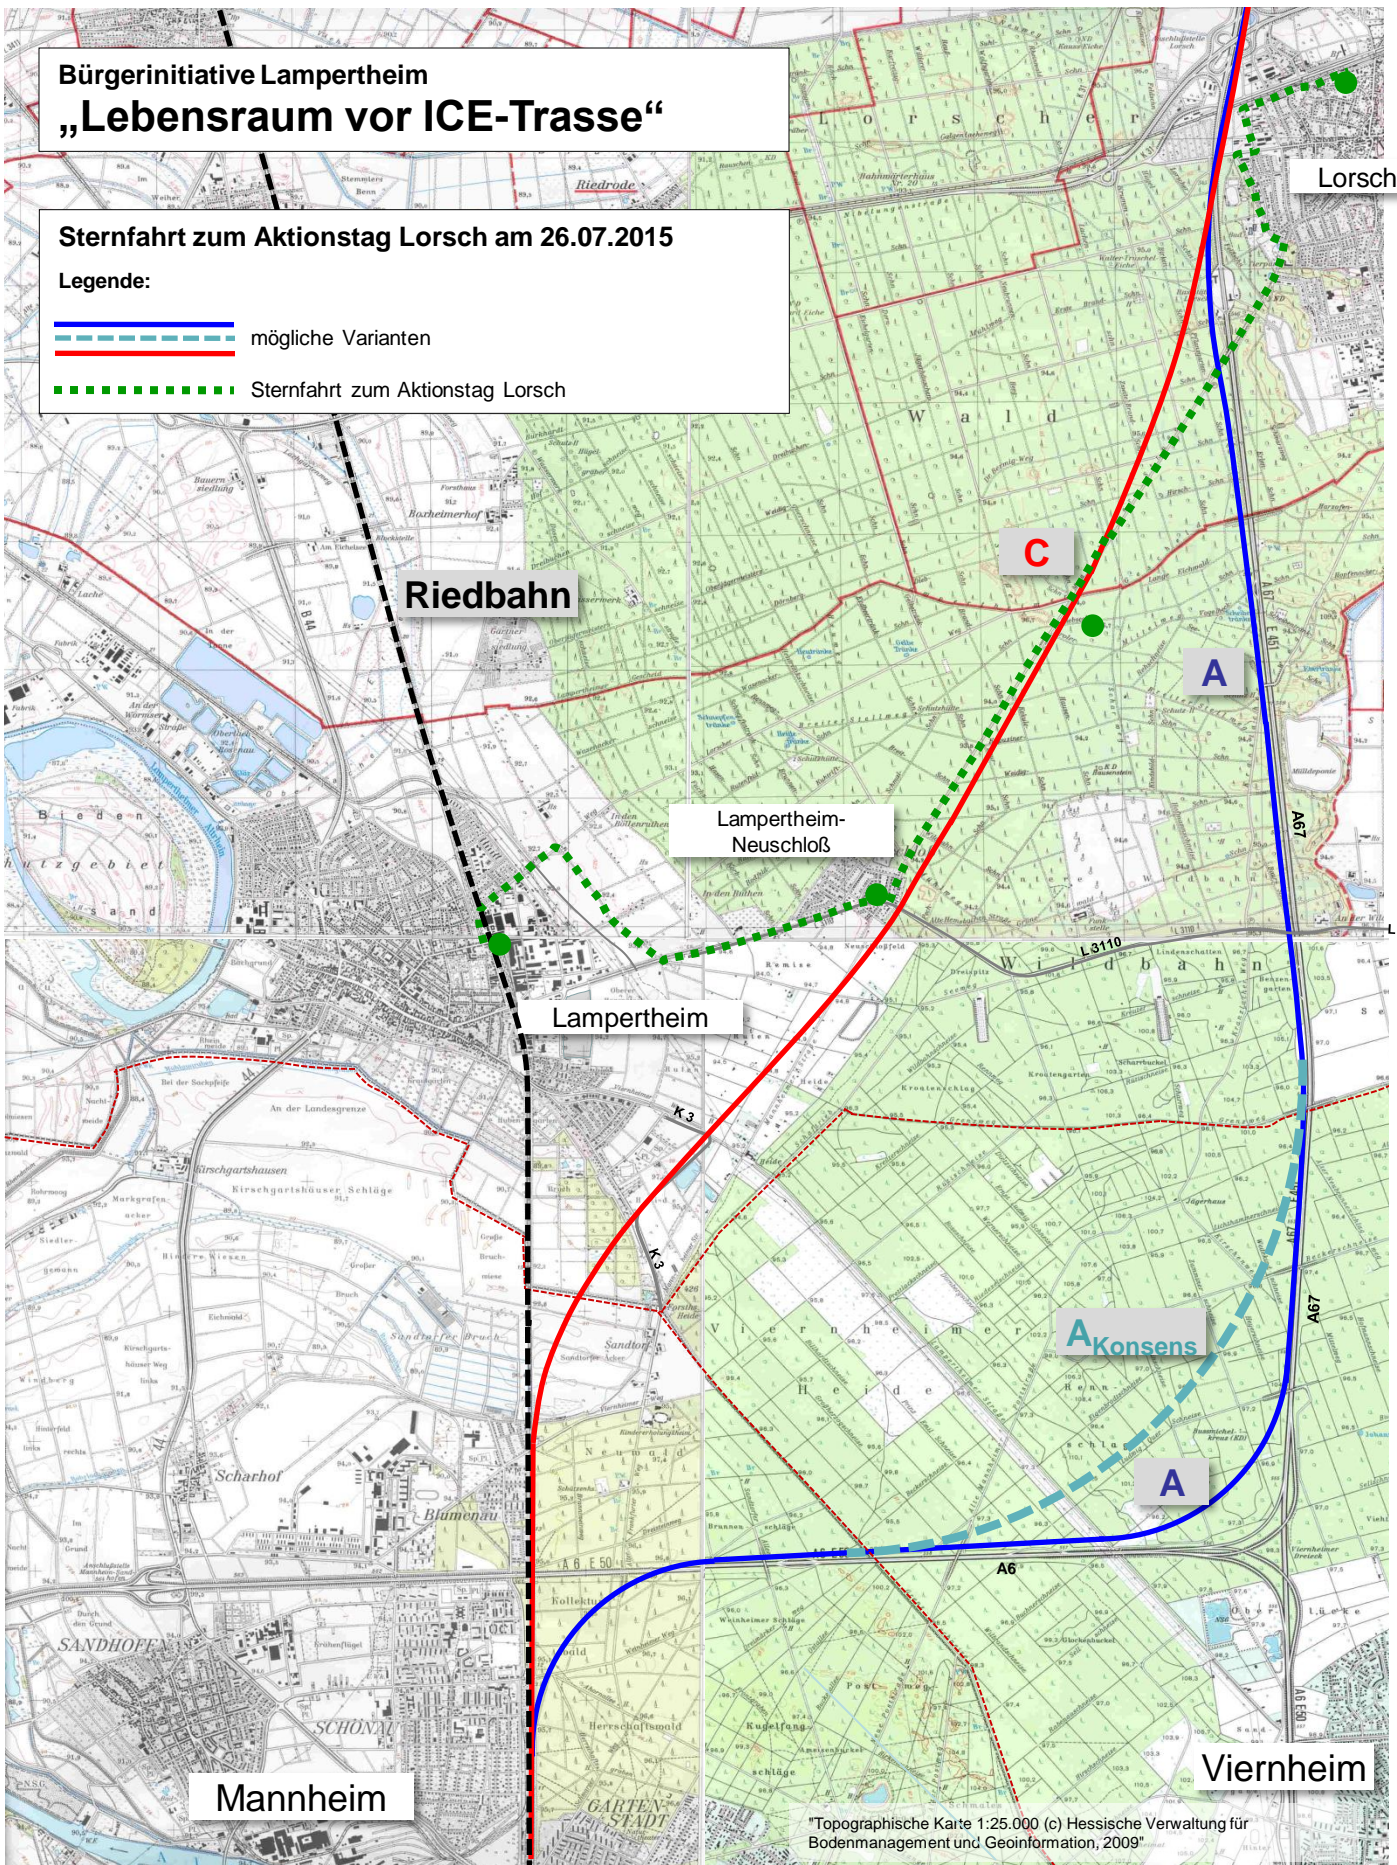

# Bürgerinitiative Lampertheim „Lebensraum vor ICE-Trasse“

Sternfahrt zum Aktionstag Lorsch am 26.07.2015

Legende:

-   mögliche Varianten
-  Sternfahrt zum Aktionstag Lorsch

\*Topographische Karte 1:25.000 (c) Hessische Verwaltung für Bodenmanagement und Geoinformation, 2009\*